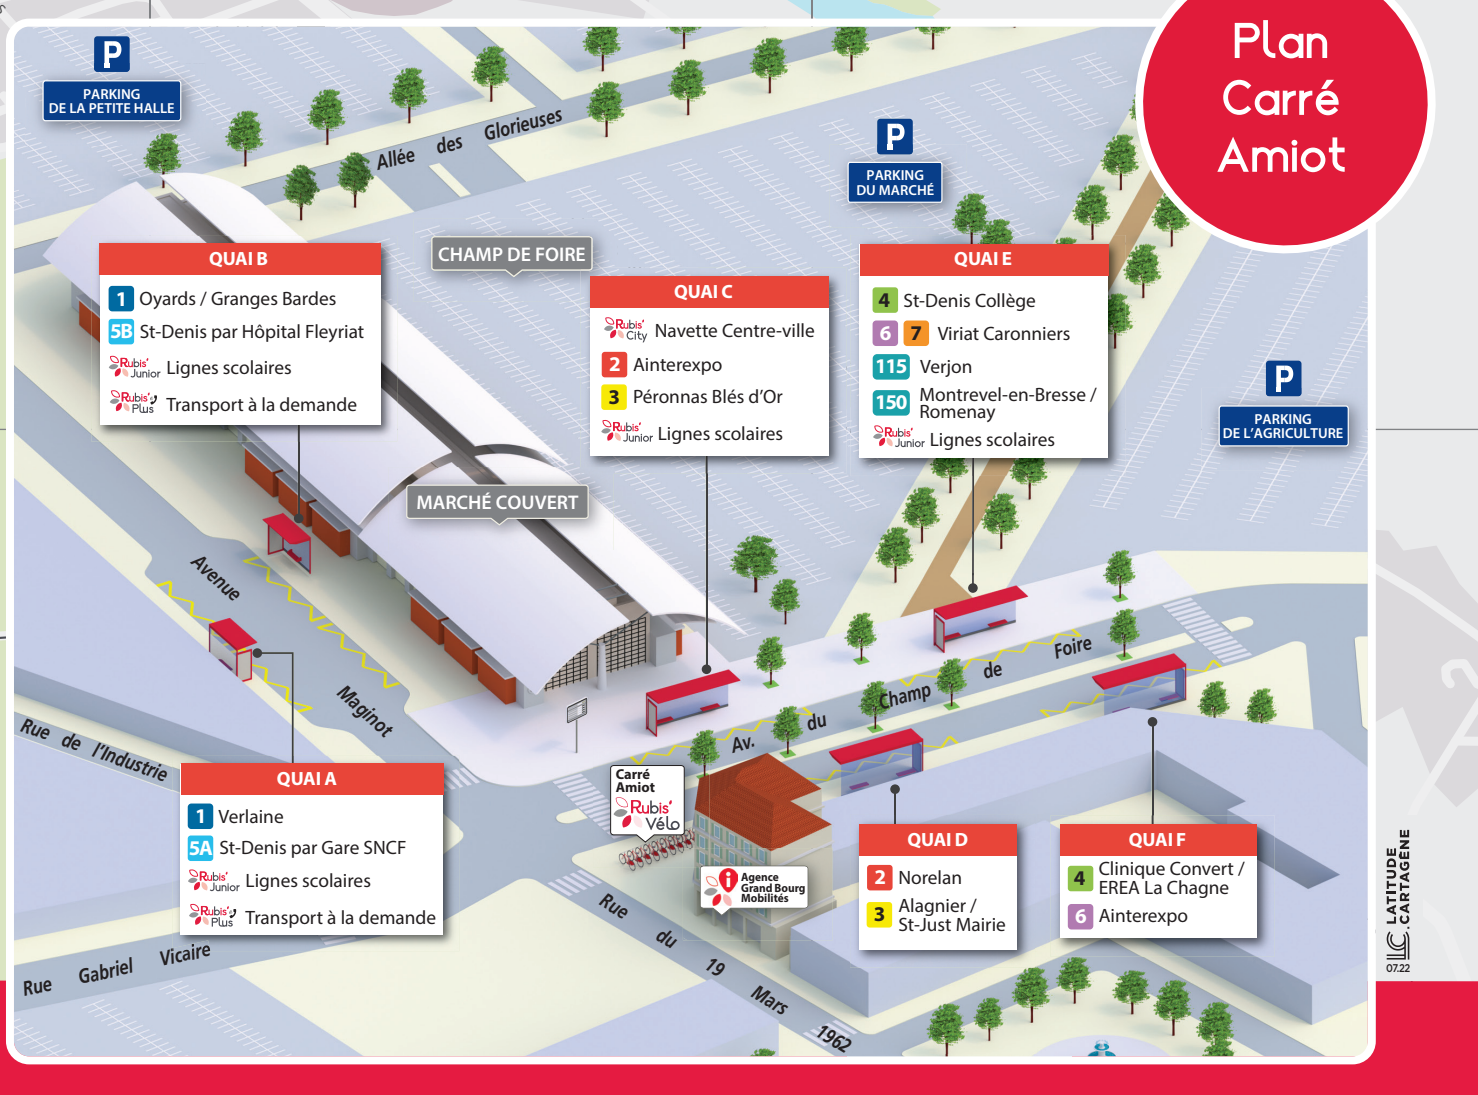

- 1 Verlainne <-> Oyards/Granges Bardes/Revermont
 - 2 Ainterepo <-> Norelan
 - 3 Péronnas Blés d'Or <-> Alagnier/St Just Mairie
 - 4 St Denis Collège <-> St Denis Collège
 - 5 St Denis Collège <-> St Denis Collège
 - 6 Viriat Caronniers <-> Ainterepo
 - 7 Viriat Caronniers/CPA <-> Carre Amiot
 - 21 Peloux Gare <-> Centre Pénitentiaire
 - 115 150 Lignes Grand Bourg Agglomération
 - Uplun Rubis Plus
 - Rubis Plus
 - Rubis Covolt Ligne
 - Rubis City Navette
 - Deserte du Mercredi jusqu'à 14h
 - Zone zen Rubis' City
- Station vélo en libre service
 - Agence Grand Bourg Mobilités
 - Point de vente dépositaire
 - Arrêt desservi dans les 2 sens
 - Arrêt desservi dans 1 seul sens
 - Mairie / Bâtiment administratif
 - Établissement scolaire
 - Hôpital
 - Établissement religieux
 - Établissement culturel
 - Complexes sportifs
 - Édifice religieux
 - Établissement universitaire
 - Musée
 - Château / Bâtiment historique
 - Établissement universitaire

Plan Gare SNCF

Plan Carré Amiot