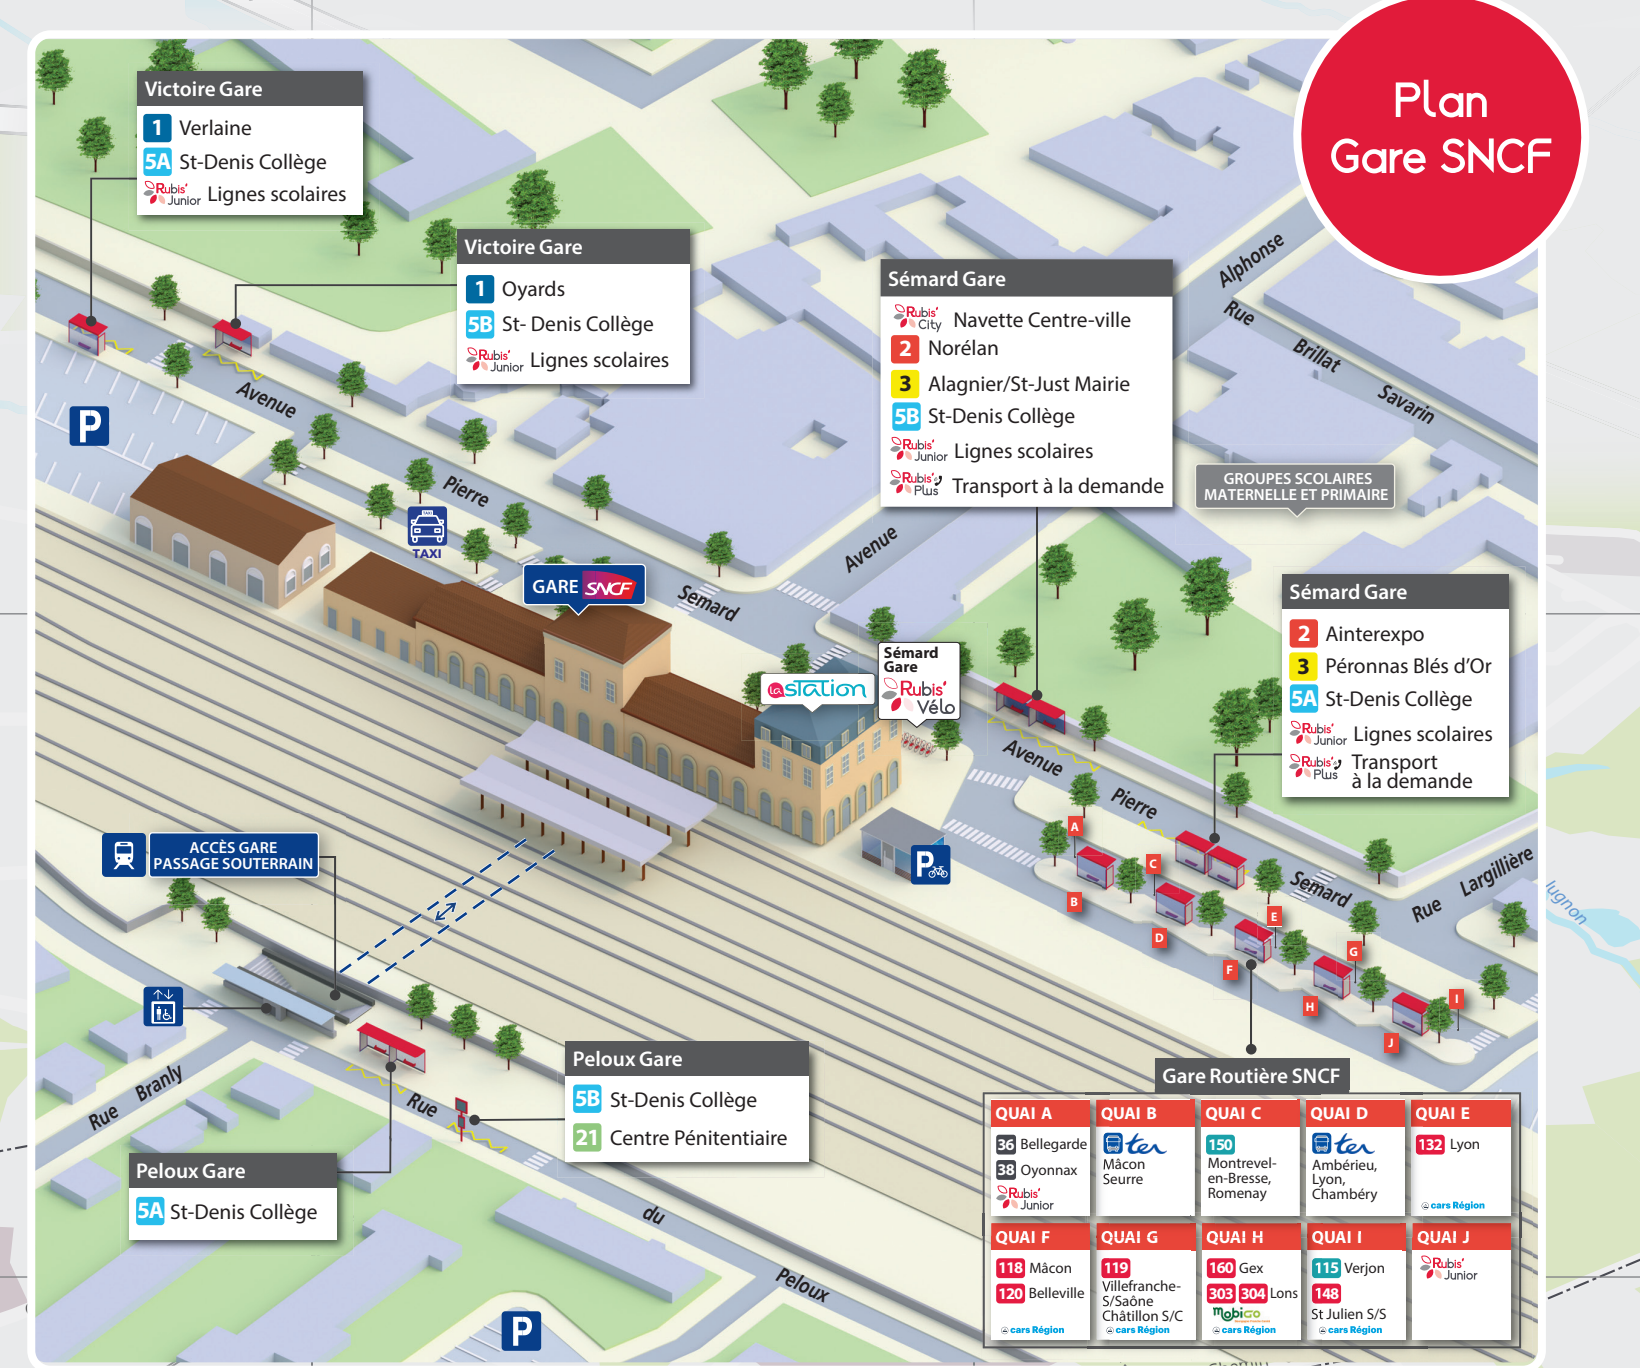

- 1 Verlainne <-> Oyards/Granges Bardes/Revermont
 - 2 Ainterepo <-> Norelan
 - 3 Péronnas Blés d'Or <-> Alagnier/St Just Mairie
 - 4 St Denis Collège <-> St Denis Collège
 - 5 St Denis Collège <-> St Denis Collège
 - 6 Viriat Caronniers <-> Ainterepo
 - 7 Viriat Caronniers/CPA <-> Carre Amiot
 - 21 Peloux Gare <-> Centre Pénitentiaire
 - 115 150 Lignes Grand Bourg Agglomération
 - Uplun Rubis Plus
 - Rubis Plus
 - Rubis Covolt Ligne
 - Rubis City Navette
 - Deserte du Mercredi jusqu'à 14h
 - Zone zen Rubis' City
- Station vélo en libre service
 - Agence Grand Bourg Mobilités
 - Point de vente dépositaire
 - Arrêt desservi dans les 2 sens
 - Arrêt desservi dans 1 seul sens
 - Mairie / Bâtiment administratif
 - Établissement scolaire
 - Hôpital
 - Établissement religieux
 - Établissement culturel
 - Complexes sportifs
 - Édifice religieux
 - Établissement universitaire
 - Musée
 - Château / Bâtiment historique
 - Établissement universitaire

Plan Gare SNCF

Plan Carré Amiot