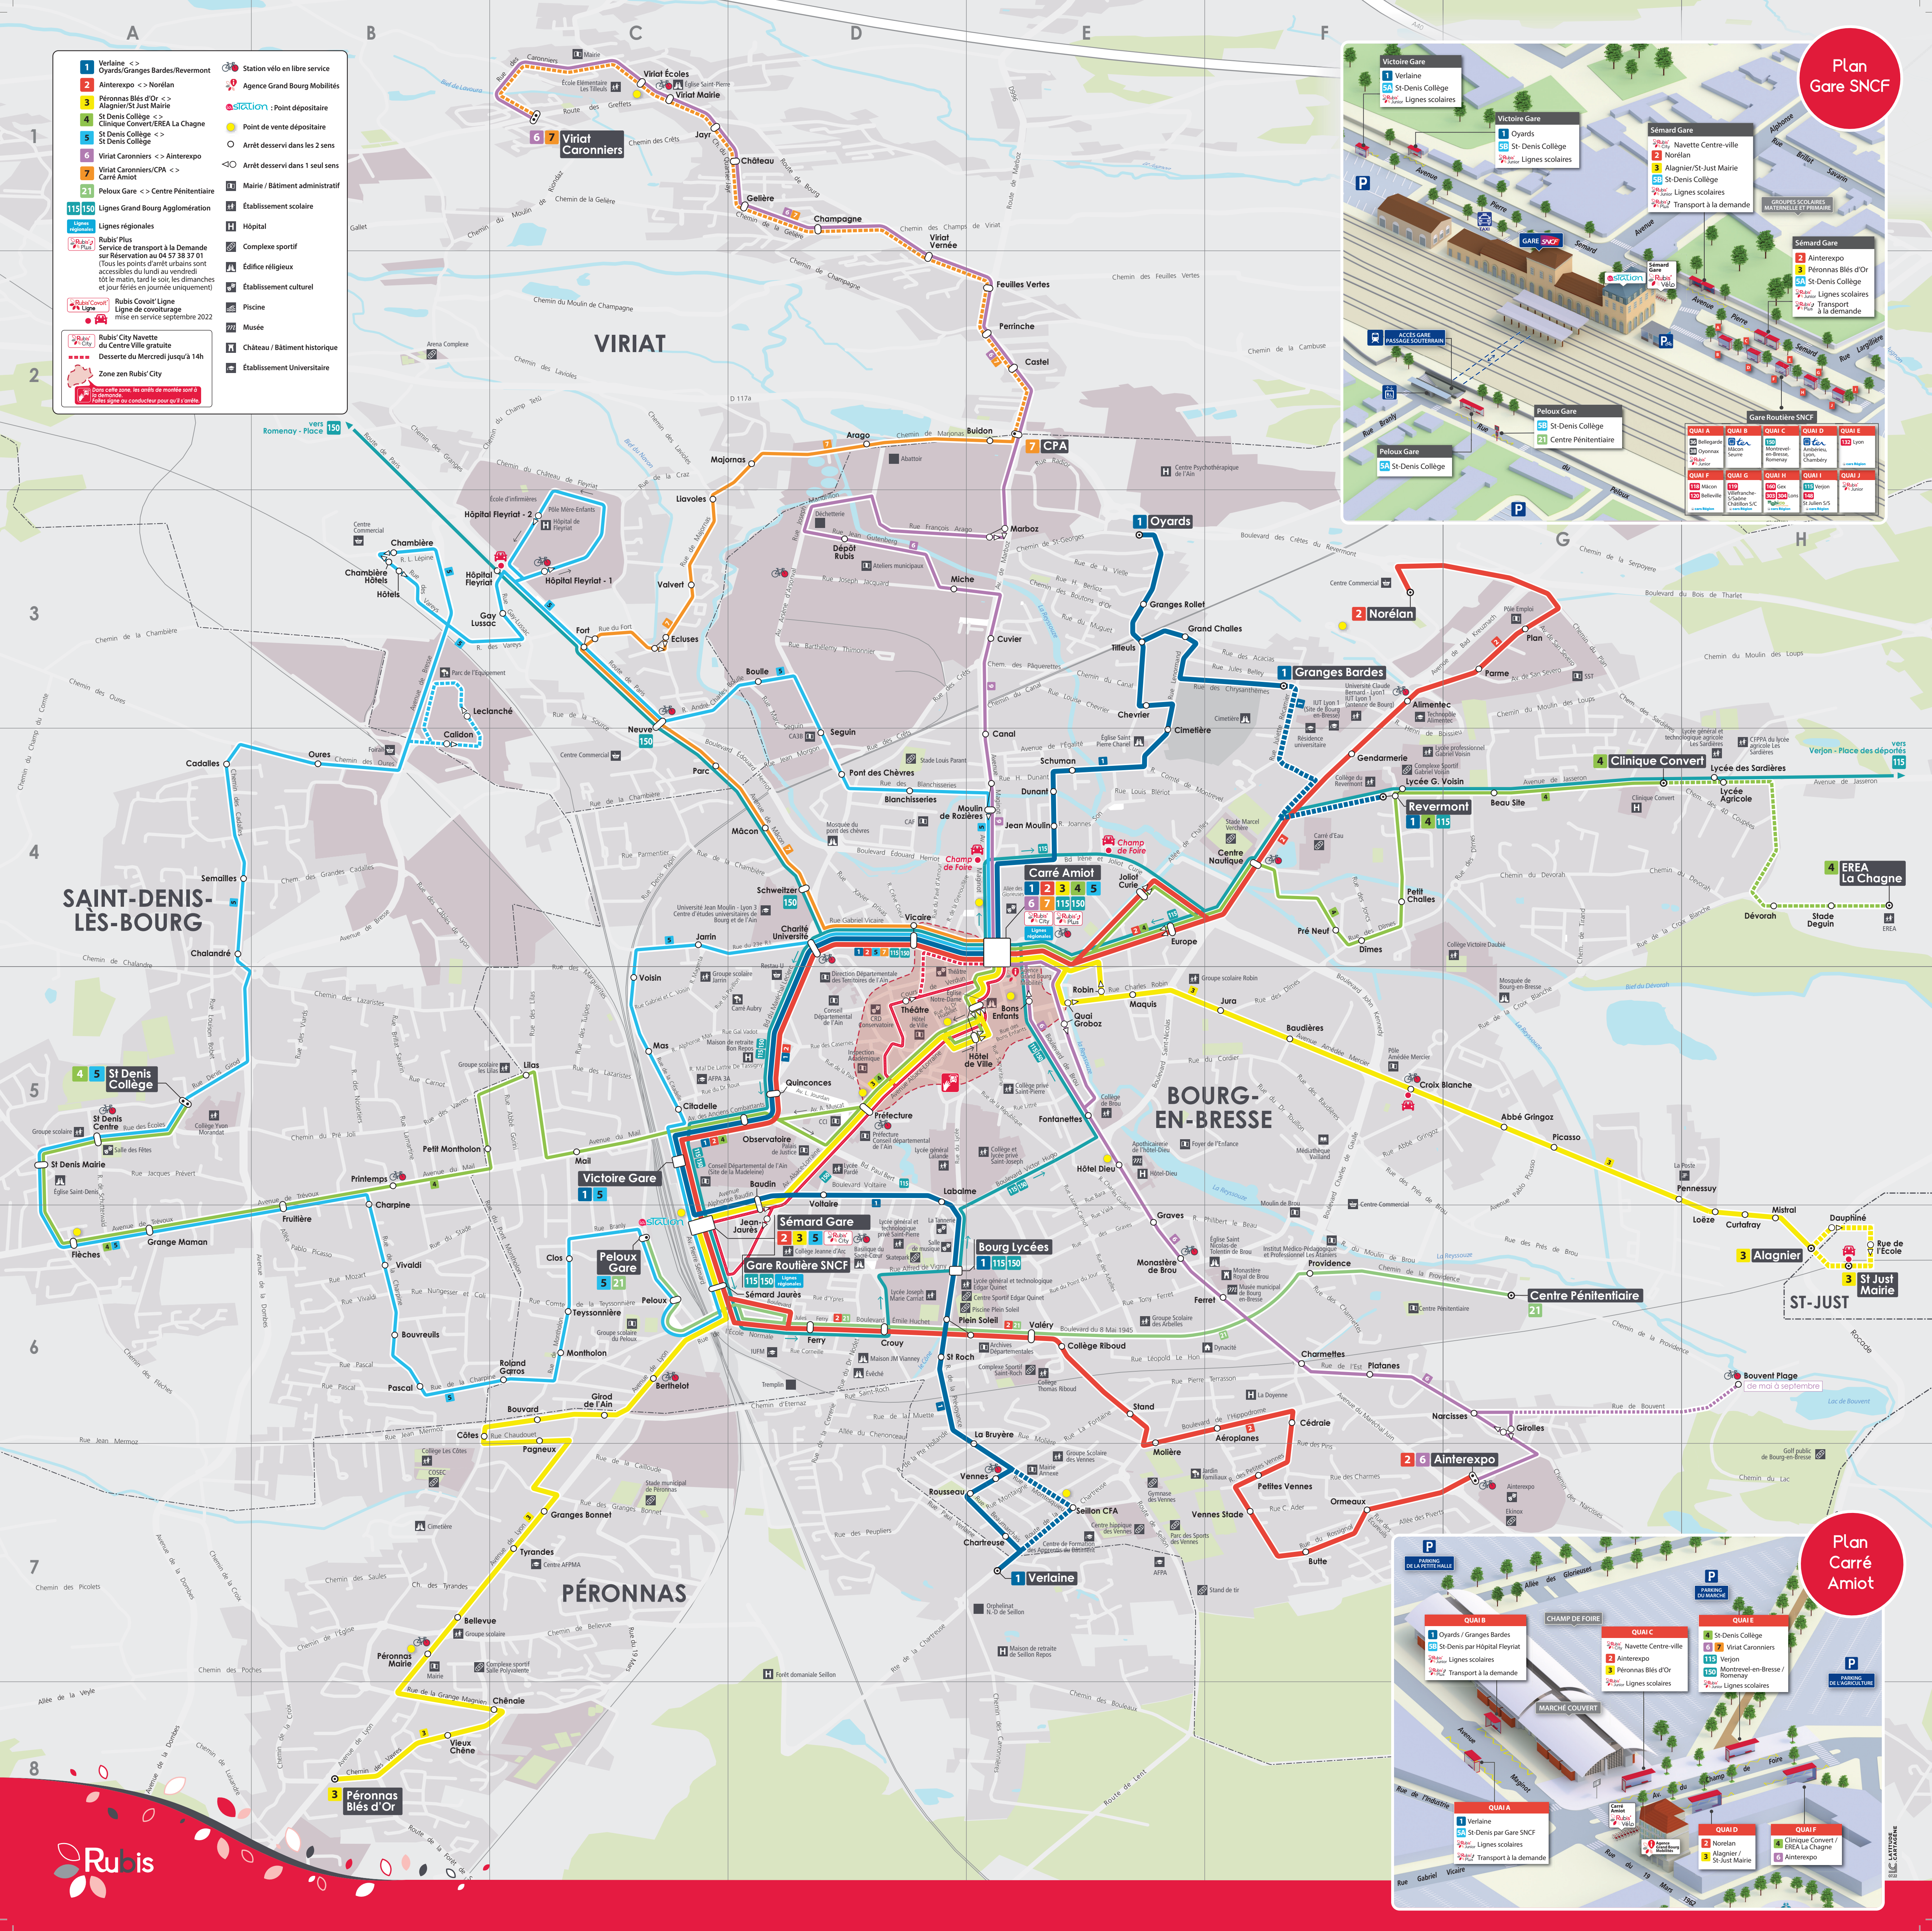

- 1 Verlainne <-> Oyards/Granges Bardes/Revermont
 - 2 Ainterepo <-> Norelan
 - 3 Péronnas Blés d'Or <-> Alagnier/St Just Mairie
 - 4 St Denis Collège <-> St Denis Collège
 - 5 St Denis Collège <-> St Denis Collège
 - 6 Viriat Caronniers <-> Ainterepo
 - 7 Viriat Caronniers/CPA <-> Carre Amiot
 - 21 Peloux Gare <-> Centre Pénitentiaire
 - 115 150 Lignes Grand Bourg Agglomération
 - Uplun Rubis Plus
 - Rubis Plus
 - Rubis Covolt Ligne
 - Rubis City Navette
 - Deserte du Mercredi jusqu'à 14h
 - Zone zen Rubis' City
- Station vélo en libre service
 - Agence Grand Bourg Mobilités
 - Point de vente dépositaire
 - Arrêt desservi dans les 2 sens
 - Arrêt desservi dans 1 seul sens
 - Mairie / Bâtiment administratif
 - Établissement scolaire
 - Hôpital
 - Établissement religieux
 - Établissement culturel
 - Complexes sportifs
 - Édifice religieux
 - Établissement universitaire
 - Musée
 - Château / Bâtiment historique
 - Établissement universitaire

Plan Gare SNCF

Plan Carré Amiot